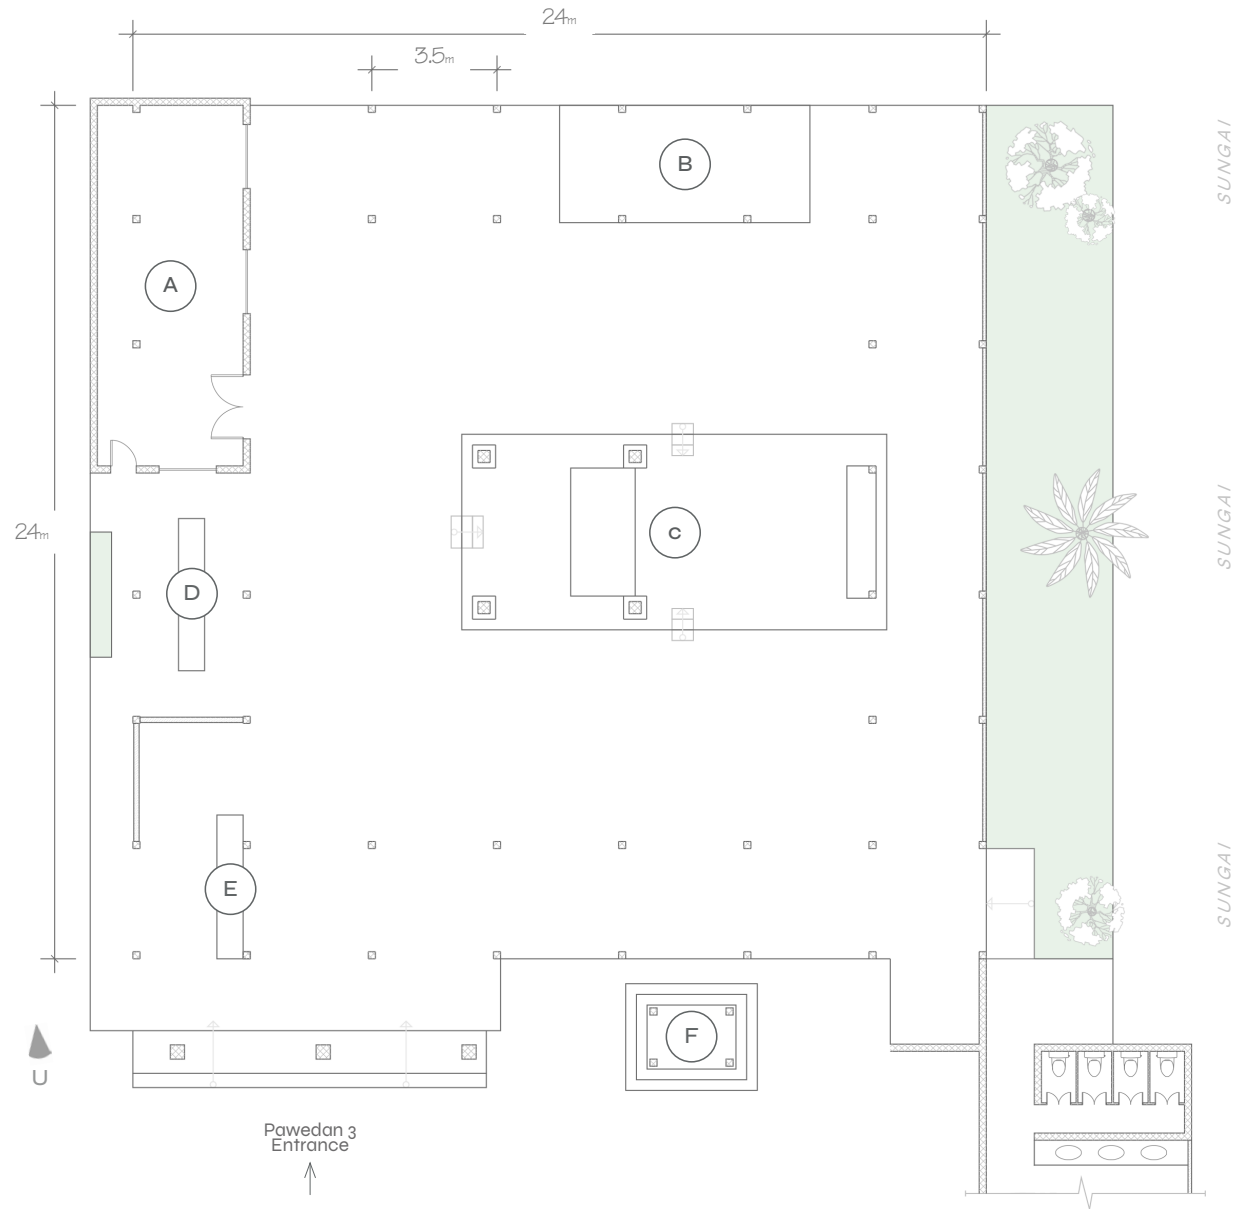

PAWEDAN 3, WANTILAN RIVERVIEW

SITE PLAN

- A Ruang Ngekeb
- B Bale Metatah
- C Panggung (Pawedan & Genah Banten)
- D Buffet Table
- E Welcome Stand
- F Bale Ulig-Uligan