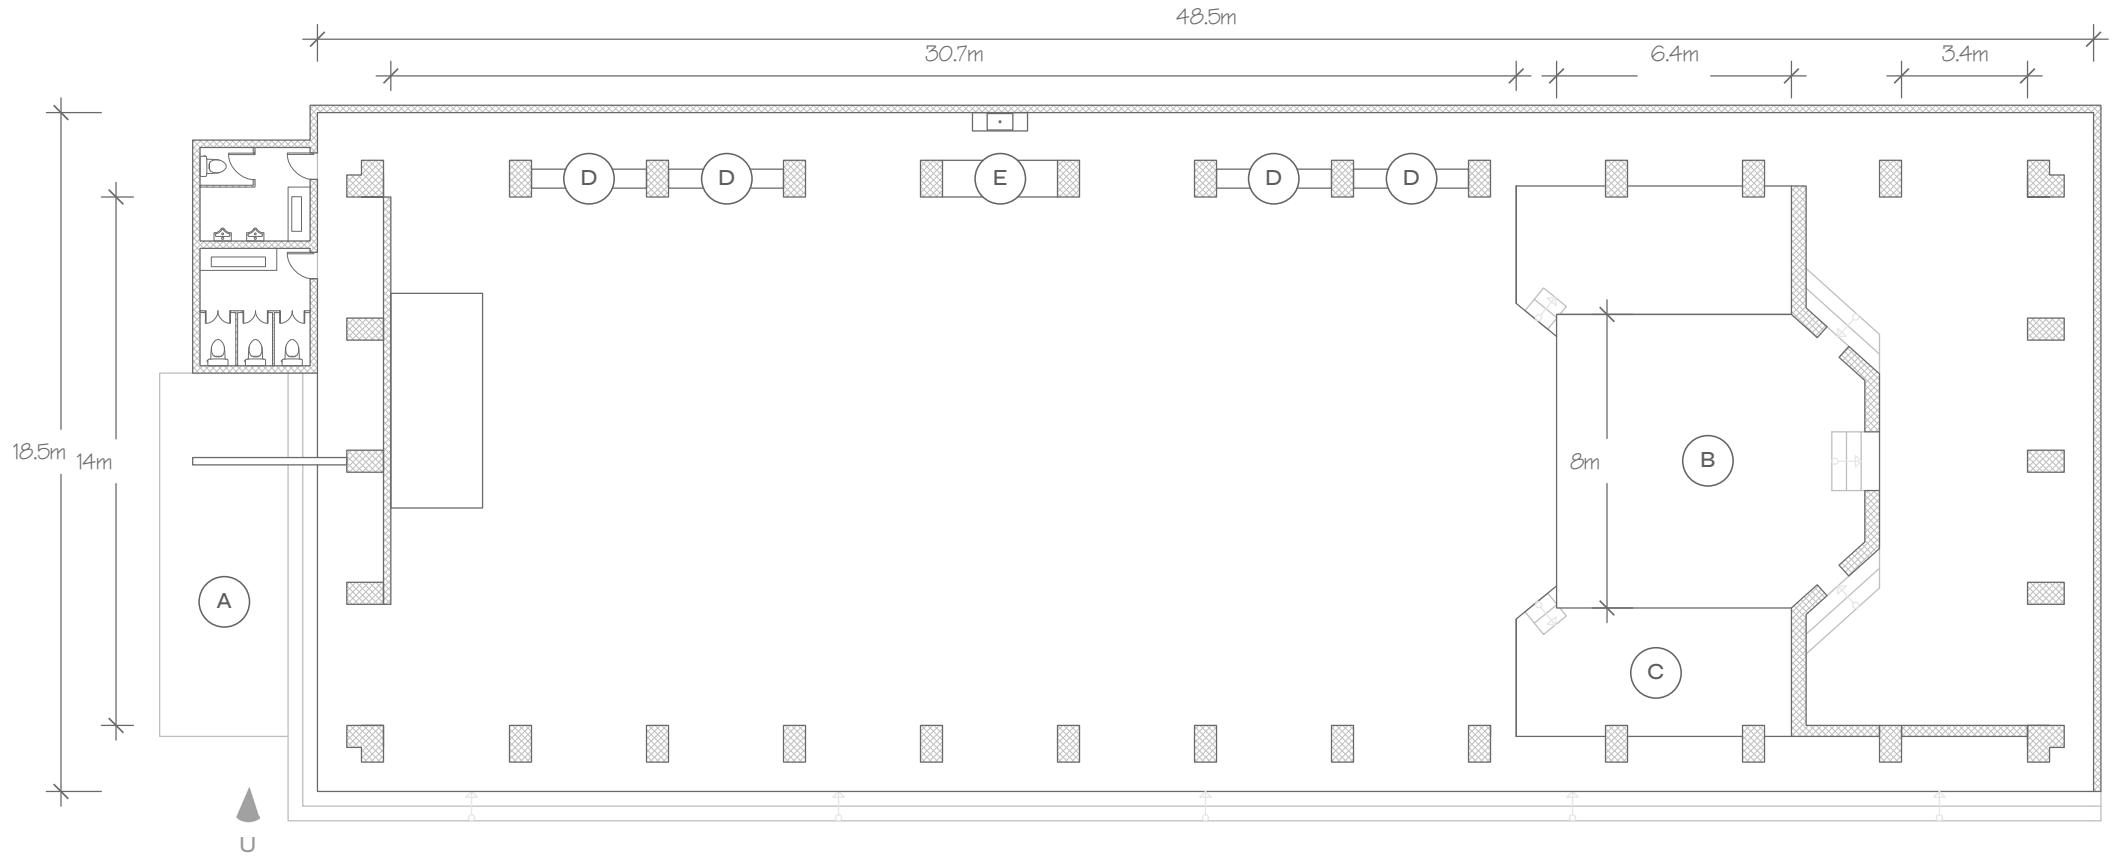

PAWEDAN 2, GRAND WANTILAN

SITE PLAN

- A Entrance / Welcome Stand
- B Gapura Stage (Pawedan & Genah Banten)
- C Bale Metatah
- D Buffet Table
- E Drinks & Dessert Table