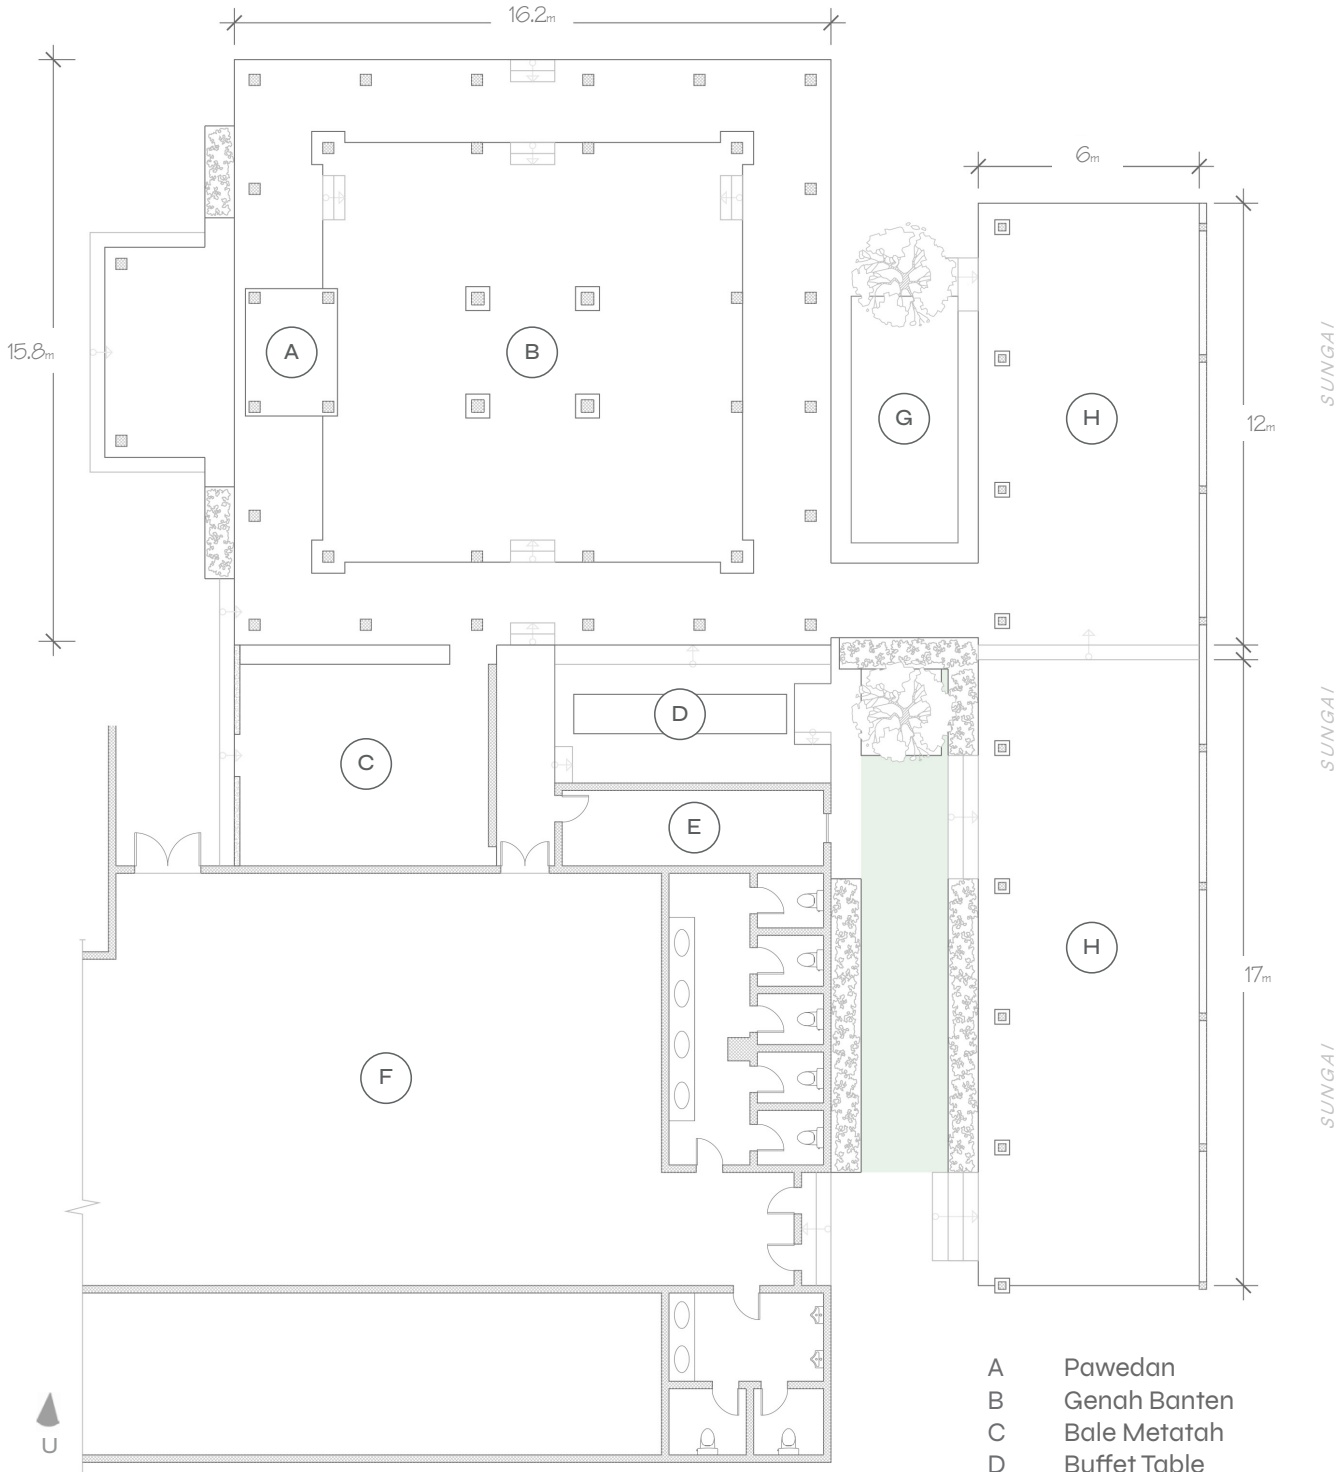

# PAWEDAN 1, BALE RIVERVIEW

## SITE PLAN

- A Pawedan
- B Genah Banten
- C Bale Metatah
- D Buffet Table
- E Bar
- F Ruang Ngekeb
- G Kolam Koi
- H Tempat Resepsi