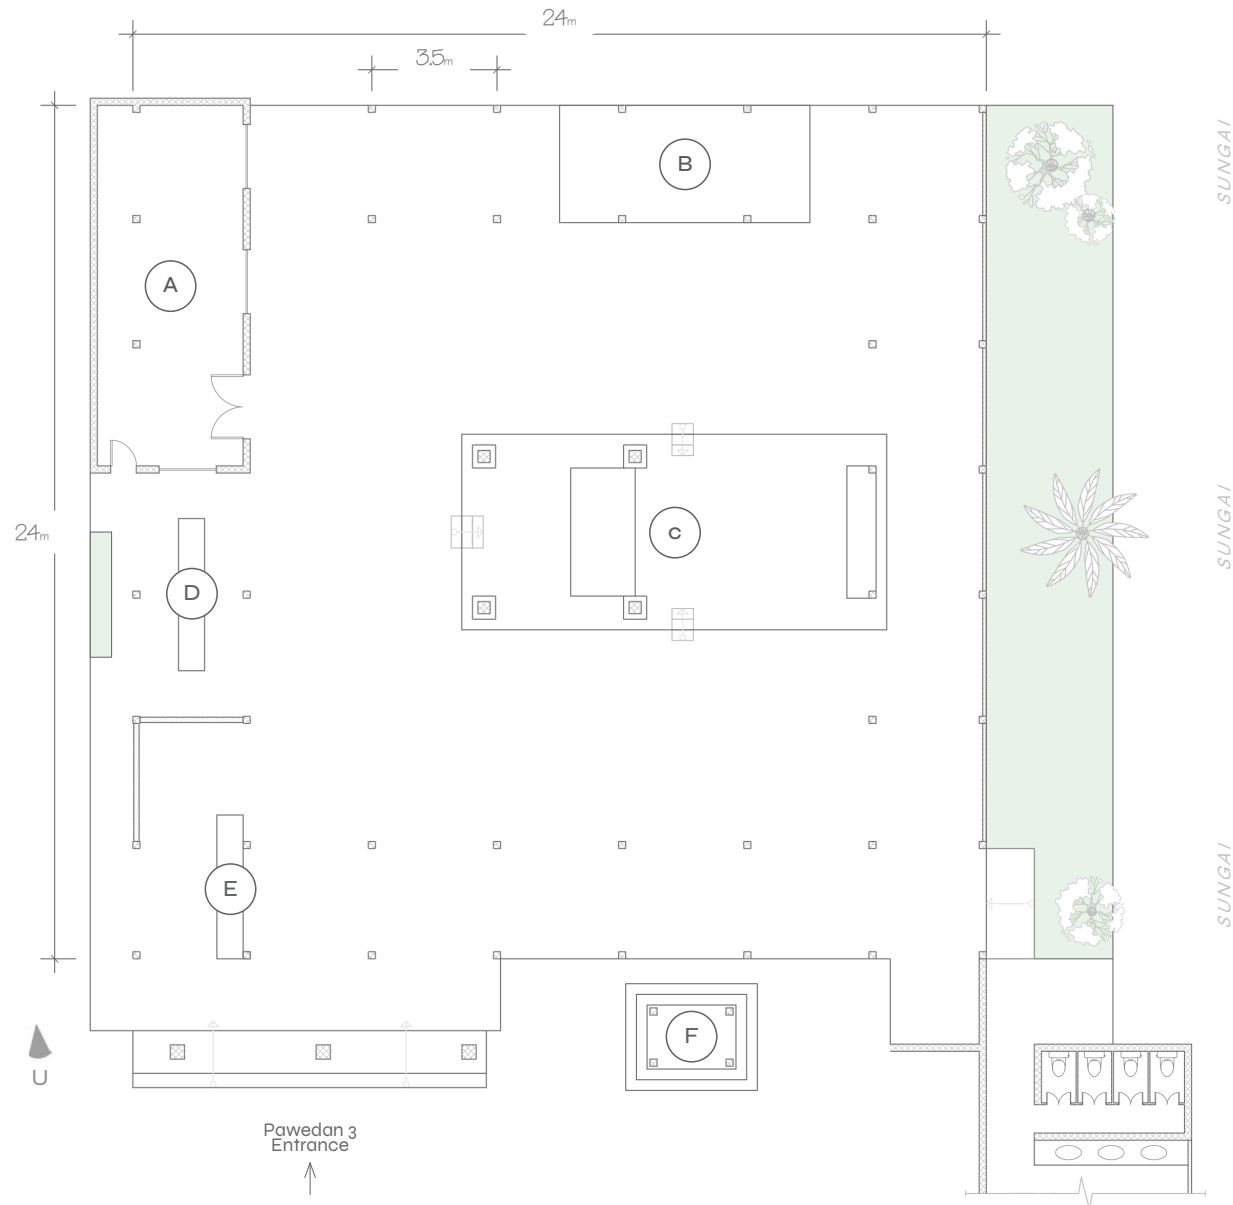

PAWEDAN 3, WANTILAN RIVERVIEW

SITE PLAN

- A Ruang Ngekeb
- B Bale Metatah
- C Panggung (Pawedan & Genah Banten)
- D Buffet Table
- E Welcome Stand
- F Bale Ulig-Uligan